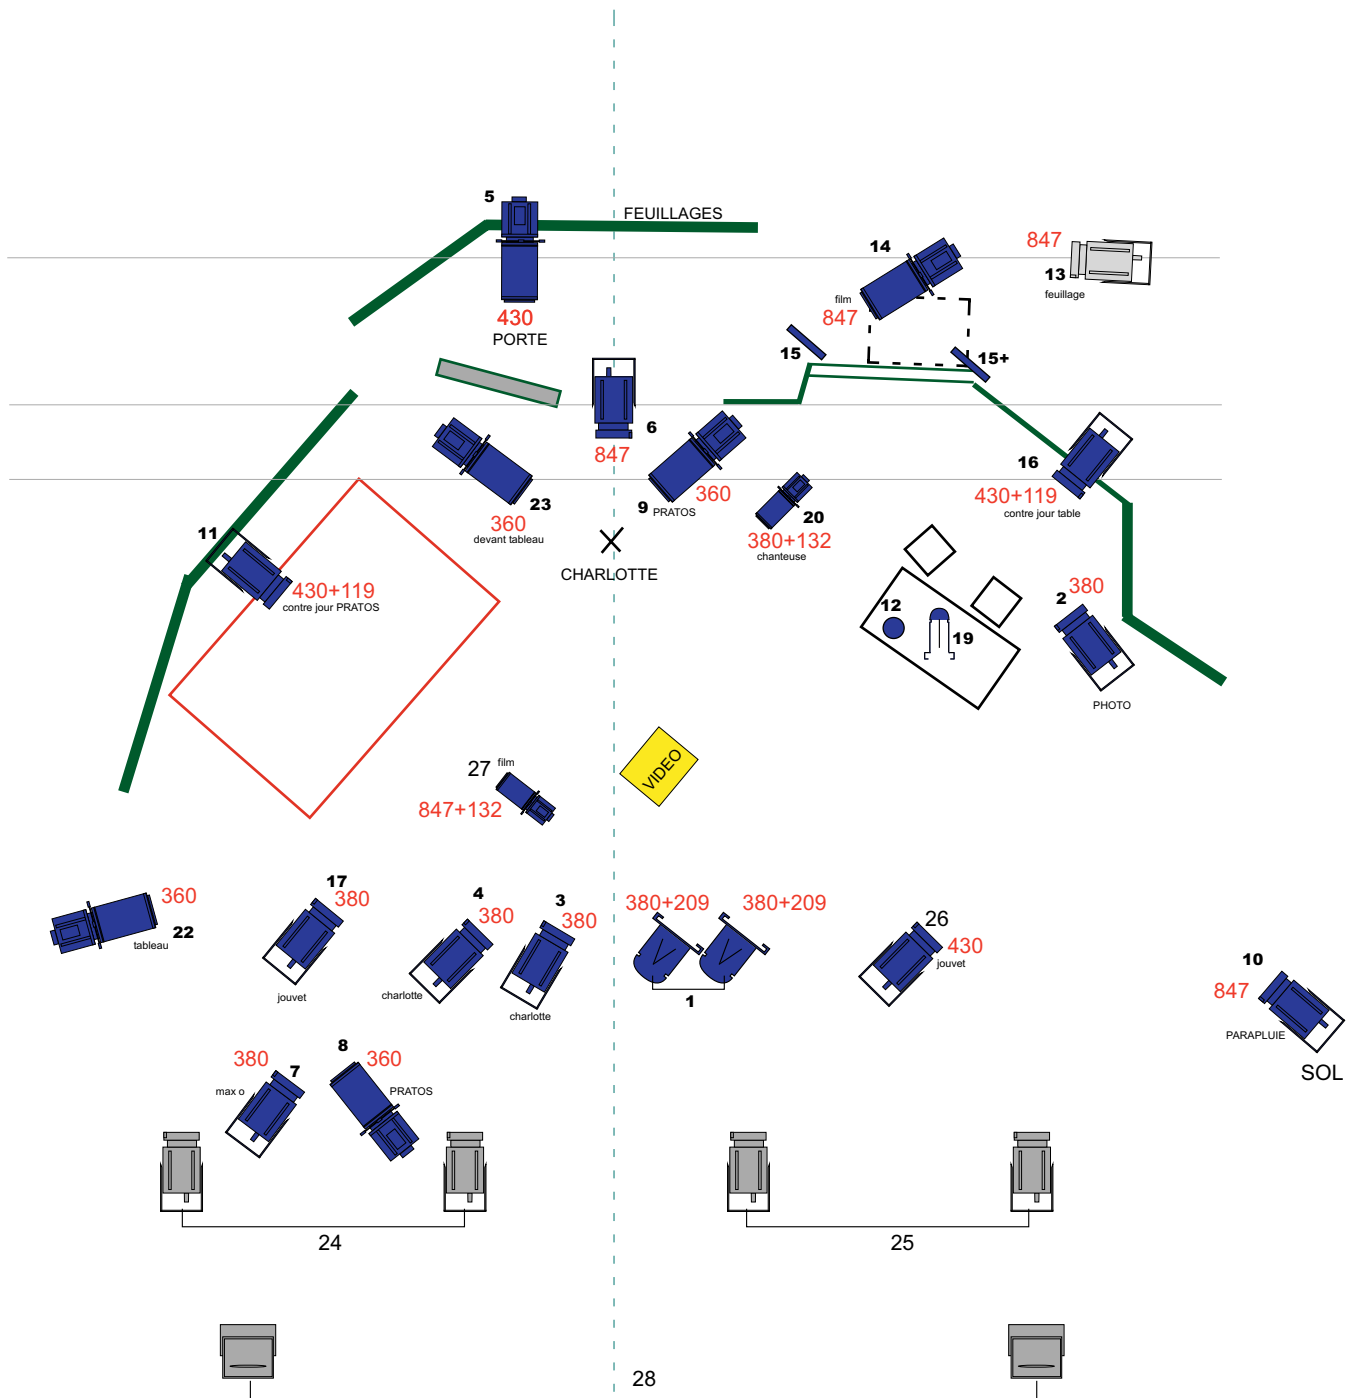

Phèdre /Jouvet/Delbo 39/45
 implantation Lumière
 OPPRIME fevrier 09
 Nicolas Simonin

matériel théâtre

PC 1kW quartz

matériel Cie JK

minidécoupe

PAR 575W large

ADB A56 650W

ETC 575W JR